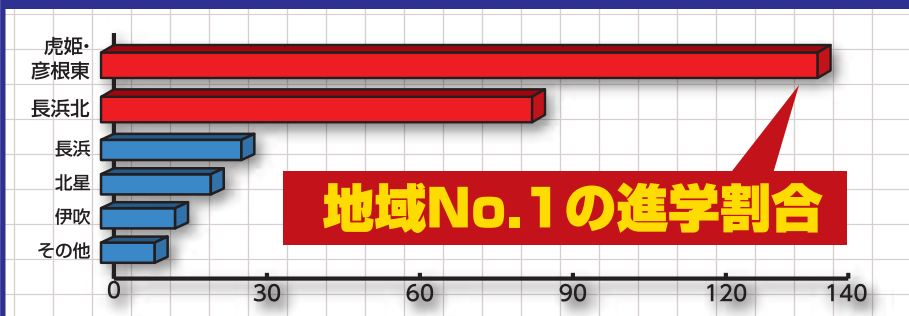

過去5年累計 中学部 本科コース 公立高校入試結果

授業料・通塾日

※「時間割」は、ホームページをご覧ください。パンフレットをご請求ください。
※諸経費2,100円/月 テキスト代・模擬テスト代別途。

学年	コース	教科	授業料	通塾日数	曜日	週あたり学習時間
中1	内申アップ	英数2教科	12,800円	週1日	火	120分
		5教科	18,800円	週2日	火・金	260分
	特進	英数2教科	15,800円	週2日	火・木	240分
中2	内申アップ	5教科	21,800円	週3日	火・木・金	380分
		英数2教科	13,800円	週1日	木	140分
	特進	5教科	19,800円	週2日	月・木	280分
中3	特進	英数2教科	16,800円	週2日	水・金	280分
		5教科	22,800円	週3日	月・水・金	420分
	特進	英数2教科	18,800円	週2日	水・金 or 火・木	320分
		5教科	28,400円	週3日	月・水・金 or 月・火・木	500分

くわしいパンフレットをお送りします。ご遠慮なくお問い合わせください。

河合サテライトネットワーク校

小学部・中学部・高校部

詳しくは [トライメイト進学舎](http://trymate.jp) 検索

<http://trymate.jp>

長浜市元浜町13-31 (曳山博物館前)

☎ (0749) 62-2600

【窓口受付時間】月曜日～土曜日 10時～19時
※お気軽にお電話ください。詳しいパンフレットを差し上げます。

●長浜駅から徒歩7分

トライメイト進学舎